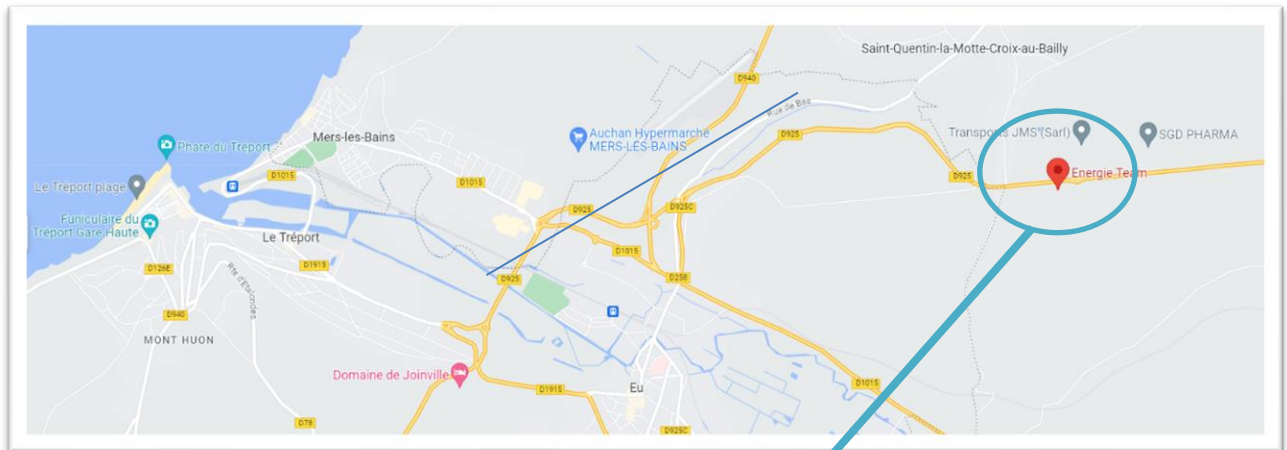

# Plan d'accès Créa Forma

*Vous venez en transports en commun ?  
Contactez-nous, nous vous proposerons  
un itinéraire détaillé depuis votre  
domicile jusqu'à notre lieu de  
formation.*

## Adresse

1ère Rue des énergies Nouvelles  
80460 OUST MAREST

## Plan d'accès